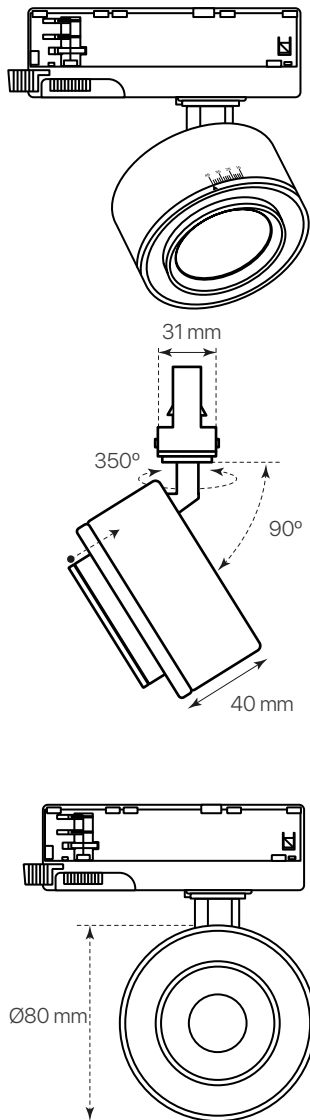

track.30

ficha técnica

datasheet

ref. 5551873

Nombre / Name	Track.30
Referencia / Reference	5551873
Materiales / Materials	Aluminio / Aluminium
Difusor / Diffuser	Cristal / Glass
Potencia / Power	15W
Temperatura de color / Color temperature	4000K
Flujo luminoso / Luminous flux	1785lm
Ángulo de apertura / Beam angle	Ajustable 15~45°
IP	20
IK	07
F.P	>0.9
UGR	<26
IRC	>90
Chip	San'an High Quality
Driver	KPG i-TEC series
Vida media (duración) / Average life	30.000h
Clase energética / Energy class	E
Aislamiento eléctrico / Electrical isolation	Clase II / Class II
Colores / Colors	Negro / Black
Medida exterior / Product size	Ø80mm x 40mm
Protección contra sobretensiones / Surge protection	2kV
Tª (ambiente/trabajo) / Tª (environment/work)	-20°C ~ 45°C
Input	AC220 ~ 240V
Output	DC20~40V
Frecuencia / Frequency	50/60Hz
Peso / Weight	0,320 kg
Certificados / Certificates	CE RoHS
Garantía / Warranty	2 años / 2 years